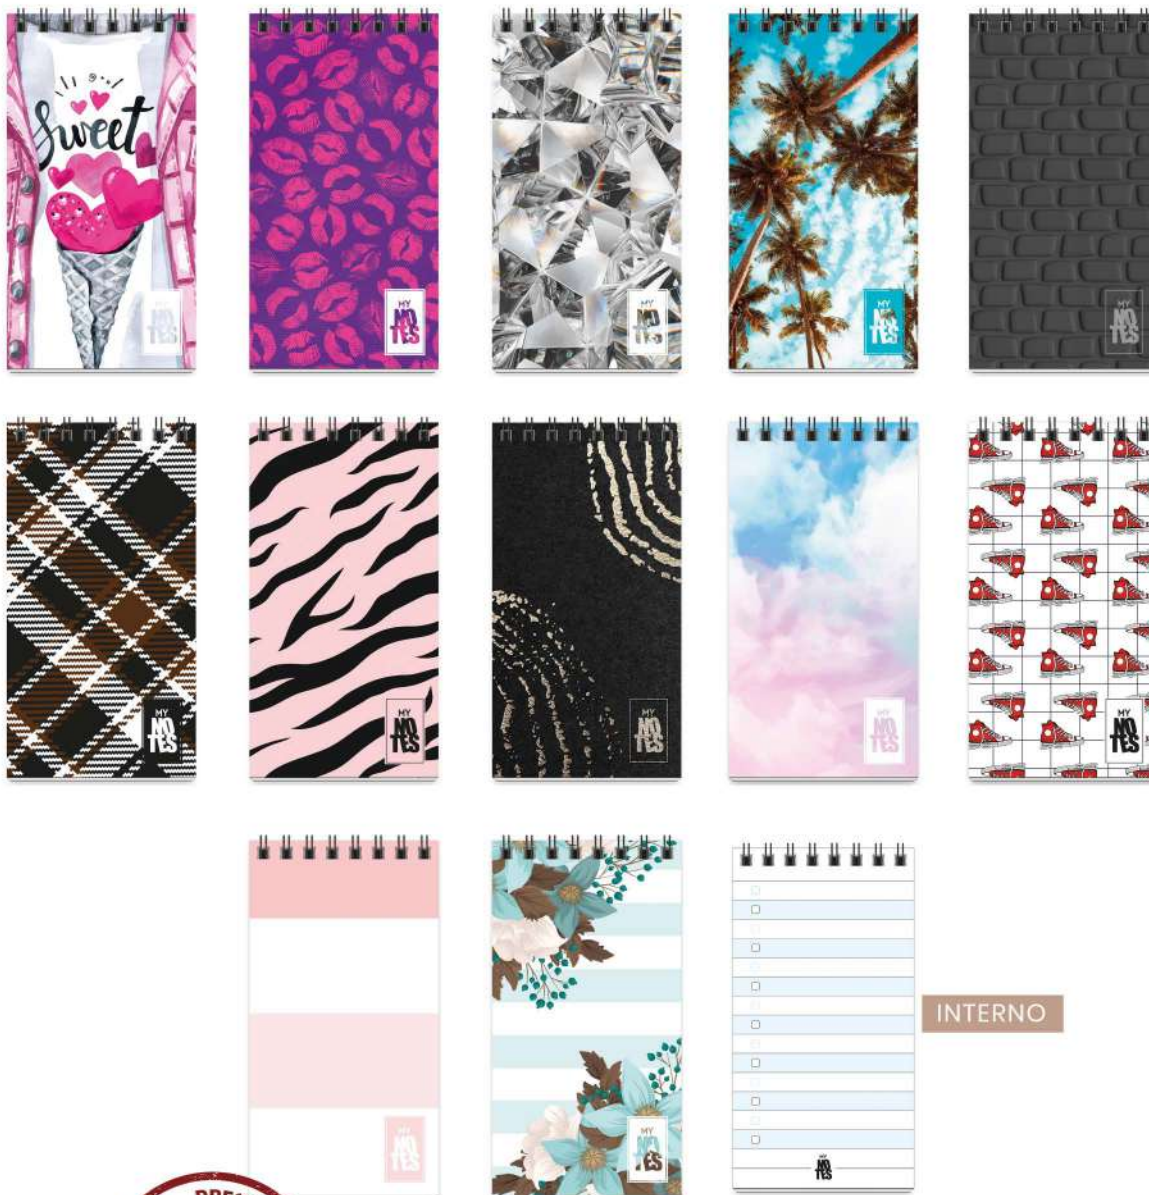

MY NOTES

INTERNO