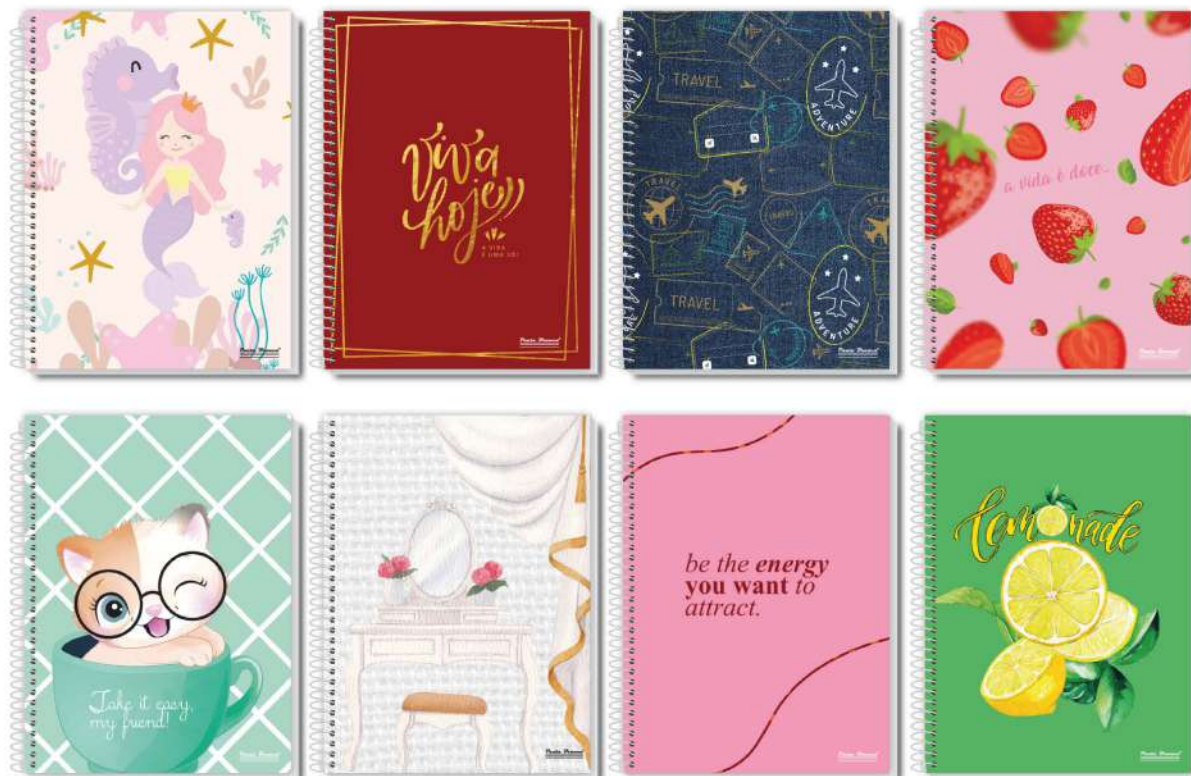

EDIÇÃO ESPECIAL
coleção

+16 CAPAS EXCLUSIVAS PARA O CADERNO DE 1M CD 96 FLS

LANÇAMENTO DE 4 CAPAS NO
CADERNO DE DESENHO

INTERNO

coleção

Referência	Descrição	Qty / Pct	Qty / Cx
5-2482-8	CAD. UNIV. ESP. CD 1M 96 FLS UAU - ED. ESPECIAL	5	40
5-0091-4	LANÇAMENTO CAD. UNIV. ESP. DESENHO CD 96 FLS UAU	4	24